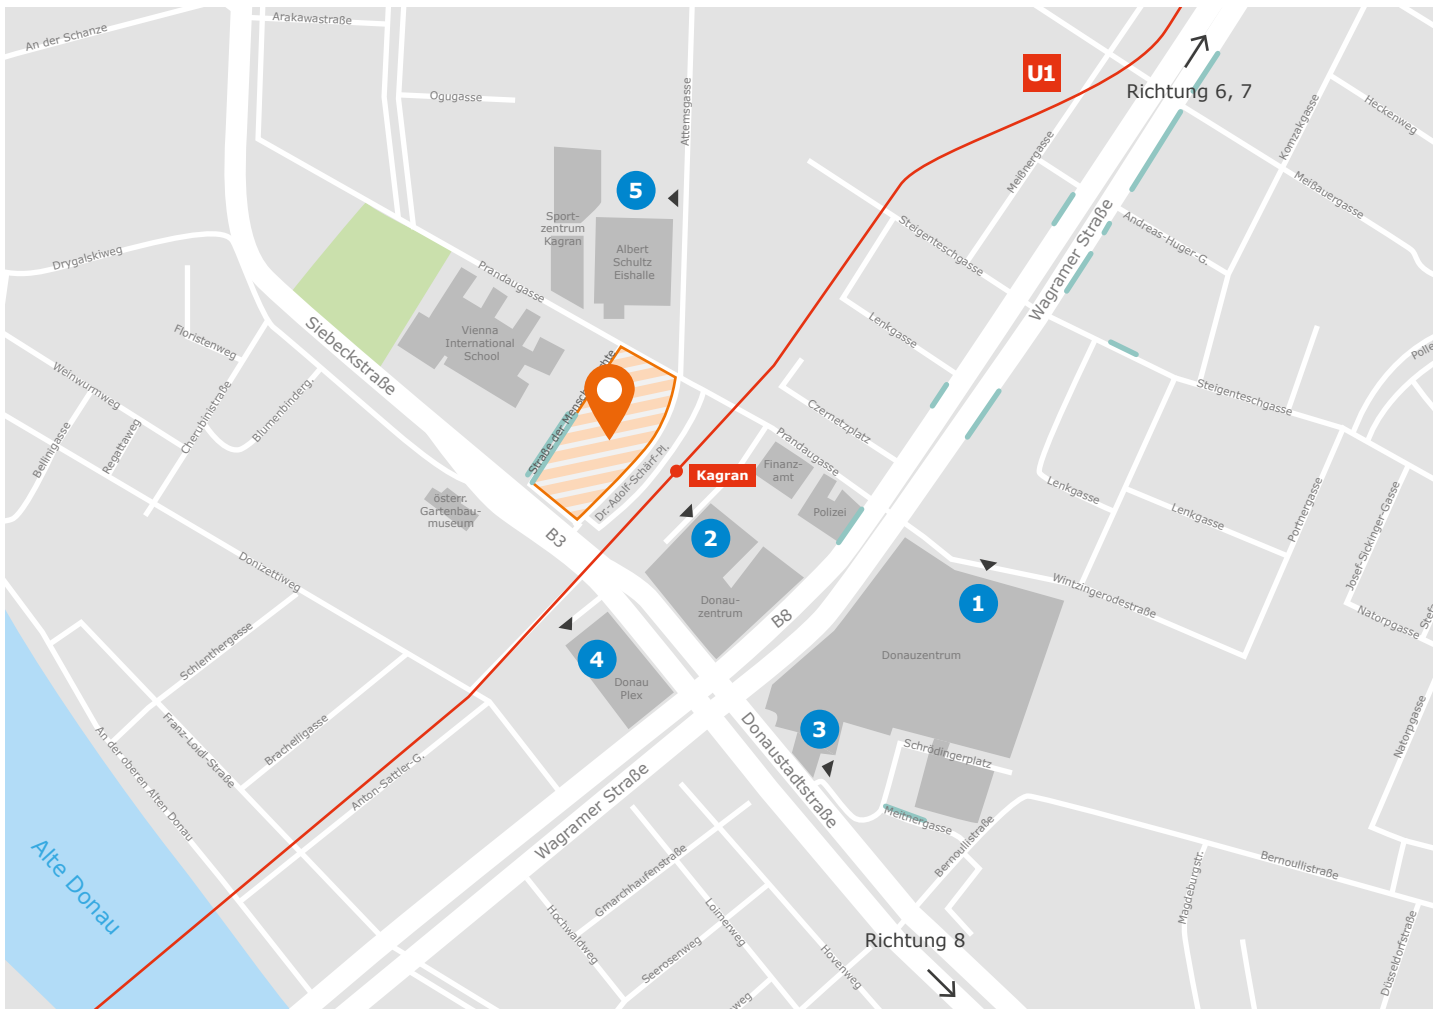

Auf einer Grundfläche von rund 15.000m² bildet das große Immobilienprojekt einen neuen, multifunktionalen Stadtteil mit breitem Nutzungsmix aus Wohnungen, Büros, Hotel, Gastronomie und Dienstleistungen sowie direkter Anbindung an die Naherholungsgebiete Prater, Donauinsel, Donaupark und Alte Donau.

Bitte beachten Sie:

Ab 17.08.2018 gilt hier ein allgemeines Halte- und Parkverbot. Die Parkplatzzufahrt ist ab diesem Zeitpunkt nicht mehr gestattet und wird geschlossen.

Alternative Parkmöglichkeiten:

Eine Vielzahl an alternativen Parkmöglichkeiten finden Sie auf der **Rückseite** dieses Folders.

Gratis Parkplätze

Der 22. Bezirk hat keine flächendeckende Kurzparkzone.

— Ausnahme: Beschilderte Kurzparkzonen

Parkhäuser/-garagen

- 1 Donauzentrum Parkhaus 1**
Mo-Fr 6.00–21.00 Uhr
Sa 6.00–19.00 Uhr
- 2 Donauzentrum Parkhaus 2**
täglich 0.00–24.00 Uhr
- 3 Donauzentrum Parkhaus 3**
Mo-Fr 6.00 bis 21.00 Uhr
Sa 6.00–19.00 Uhr
- 4 Donauzentrum Parkhaus 4/Donau Plex**
täglich 0.00–24.00 Uhr
- 5 Parkgarage Erste Bank Arena**
täglich 7.30–23.30 Uhr – Ausnahme: Heimspiele der Eishockeymannschaft „Vienna Capitals“

Park and Ride

- 6 P+R Donauefelder Straße**
1220 Wien, Donauefelder Straße 164
- 7 P+R Aderklaaer Straße**
1210 Wien, Julius-Ficker-Straße 92
U1 Direkter Zugang zur U-Bahn
- 8 P+R Leopoldau**
1210 Wien, Ernst-Kein-Gasse/
Seyringer Straße
U1 S Direkter Zugang zu U-Bahn und S-Bahn
- 9 P+R Donaustadtbrücke**
1220 Wien, Am Kaisermühlendamm 113b
U2 Direkter Zugang zur U-Bahn