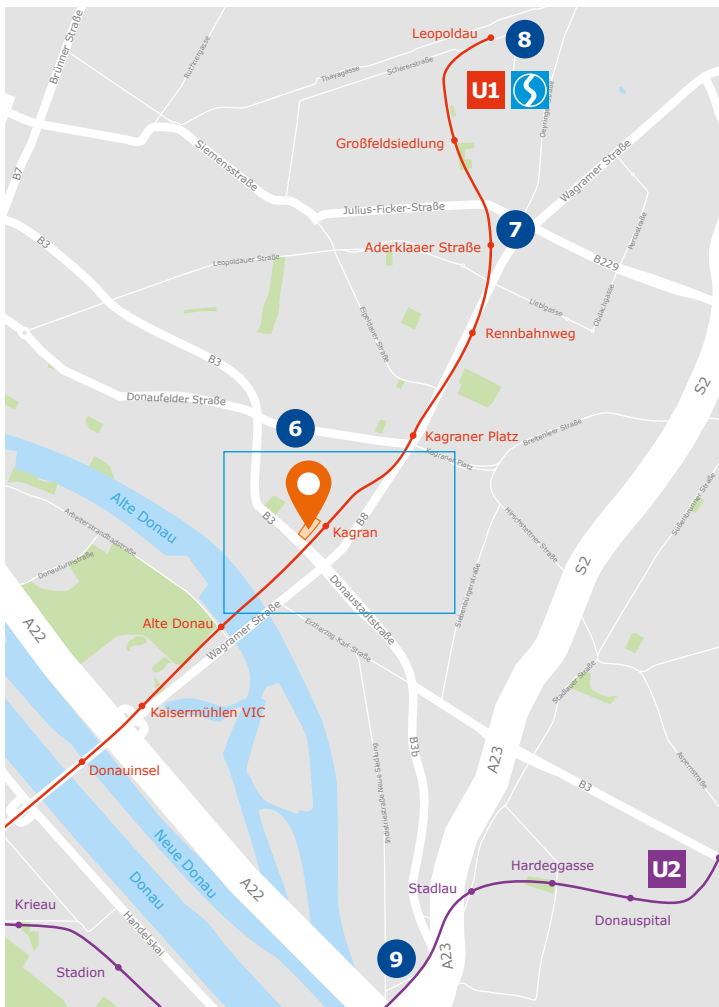

Gratis Parkplätze

Der 22. Bezirk hat keine flächendeckende Kurzparkzone.

— Ausnahme: Beschilderte Kurzparkzonen

Parkhäuser/-garagen

1. **1 Donauzentrum Parkhaus 1**
   Mo-Fr 6.00–21.00 Uhr
   Sa 6.00–19.00 Uhr
2. **2 Donauzentrum Parkhaus 2**
   täglich 0.00–24.00 Uhr
3. **3 Donauzentrum Parkhaus 3**
   Mo-Fr 6.00 bis 21.00 Uhr
   Sa 6.00–19.00 Uhr
4. **4 Donauzentrum Parkhaus 4/Donau Plex**
   täglich 0.00–24.00 Uhr
5. **5 Parkgarage Erste Bank Arena**
   täglich 7.30–23.30 Uhr – Ausnahme: Heimspiele der Eishockeymannschaft „Vienna Capitals“

Park and Ride

1. **6 P+R Donauefelder Straße**
   1220 Wien, Donauefelder Straße 164
2. **7 P+R Aderklaaer Straße**
   1210 Wien, Julius-Ficker-Straße 92
   U1 Direkter Zugang zur U-Bahn
3. **8 P+R Leopoldau**
   1210 Wien, Ernst-Kein-Gasse/
   Seyringer Straße
   U1 S Direkter Zugang zu U-Bahn und S-Bahn
4. **9 P+R Donaustadtbrücke**
   1220 Wien, Am Kaisermühlendamm 113b
   U2 Direkter Zugang zur U-Bahn