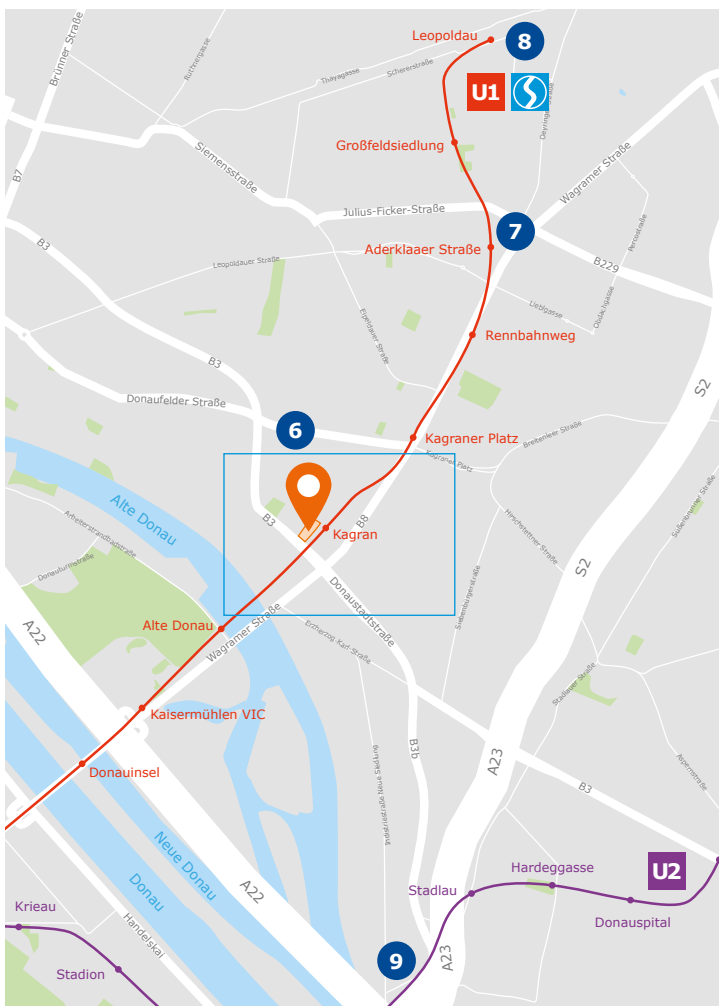

Gratis Parkplätze

Der 22. Bezirk hat keine flächendeckende Kurzparkzone.

— Ausnahme: Beschilderte Kurzparkzonen

Parkhäuser/-garagen

1. **1 Donauzentrum Parkhaus 1**
   Mo-Fr 6.00–21.00 Uhr
   Sa 6.00–19.00 Uhr
2. **2 Donauzentrum Parkhaus 2**
   täglich 0.00–24.00 Uhr
3. **3 Donauzentrum Parkhaus 3**
   Mo-Fr 6.00 bis 21.00 Uhr
   Sa 6.00–19.00 Uhr
4. **4 Donauzentrum Parkhaus 4/Donau Plex**
   täglich 0.00–24.00 Uhr
5. **5 Parkgarage Erste Bank Arena**
   täglich 7.30–23.30 Uhr – Ausnahme: Heimspiele der Eishockeymannschaft „Vienna Capitals“

Park and Ride

1. **6 P+R Donaufelder Straße**
   1220 Wien, Donaufelder Straße 164
2. **7 P+R Aderklaaer Straße**
   1210 Wien, Julius-Ficker-Straße 92
   U1 Direkter Zugang zur U-Bahn
3. **8 P+R Leopoldau**
   1210 Wien, Ernst-Kein-Gasse/
   Seyringer Straße
   U1 **S** Direkter Zugang zu U-Bahn und S-Bahn
4. **9 P+R Donaustadtbrücke**
   1220 Wien, Am Kaisermühlendamm 113b
   U2 Direkter Zugang zur U-Bahn