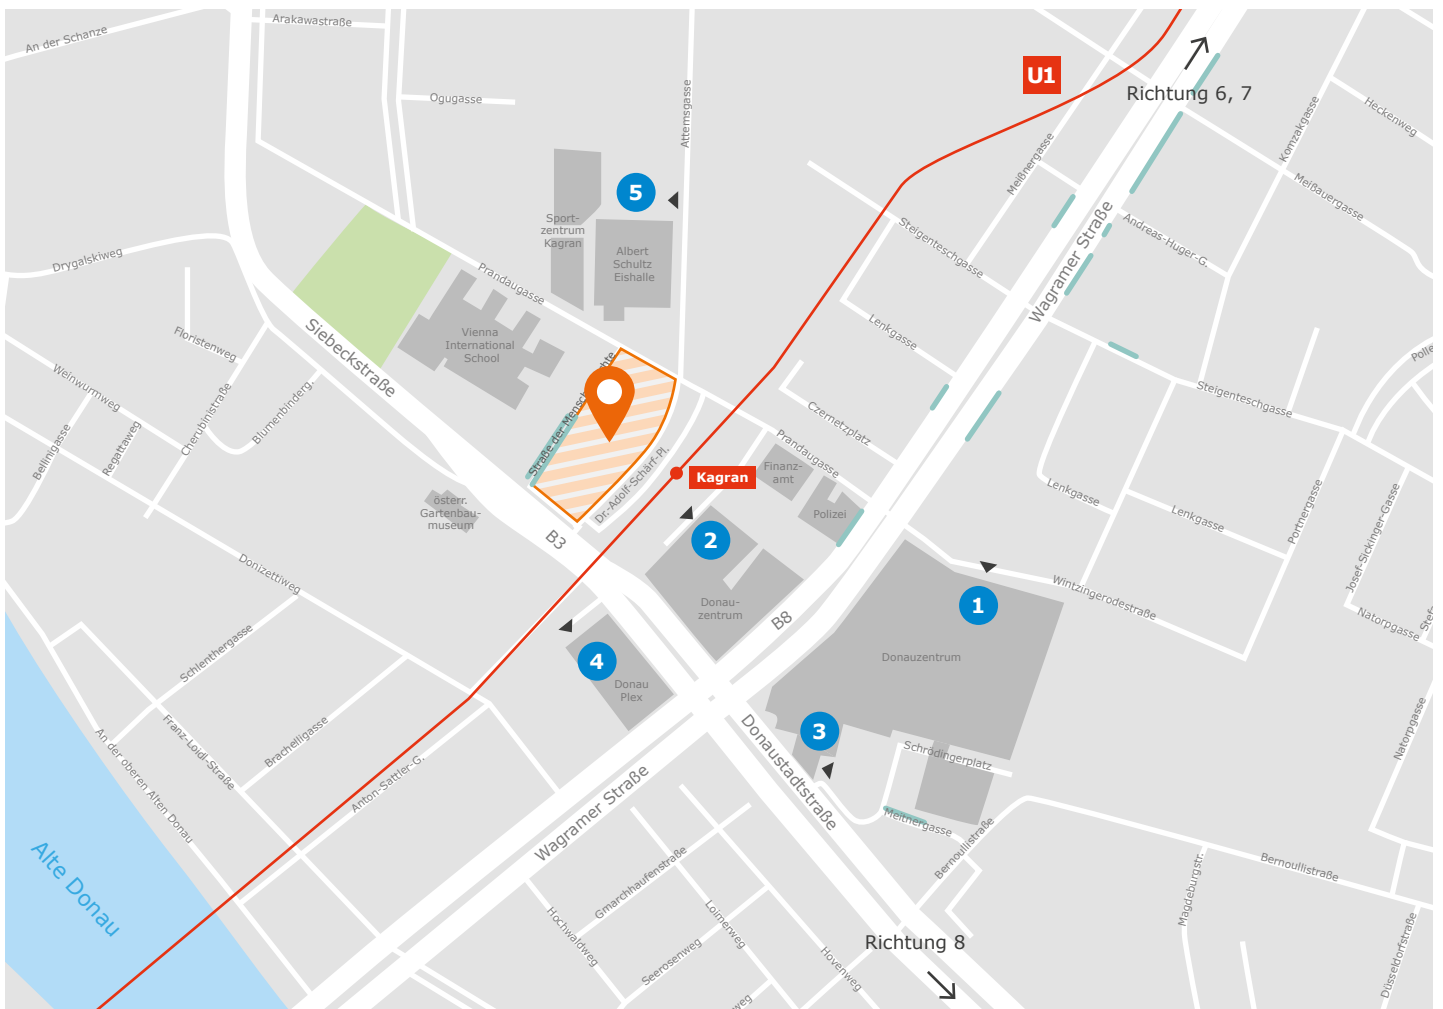

Auf einer Grundfläche von rund 15.000m² bildet das große Immobilienprojekt einen neuen, multifunktionalen Stadtteil mit breitem Nutzungsmix aus Wohnungen, Büros, Hotel, Gastronomie und Dienstleistungen sowie direkter Anbindung an die Naherholungsgebiete Prater, Donauinsel, Donaupark und Alte Donau.

Bitte beachten Sie:

Ab 17.08.2018 gilt hier ein allgemeines Halte- und Parkverbot. Die Parkplatzzufahrt ist ab diesem Zeitpunkt nicht mehr gestattet und wird geschlossen.

Alternative Parkmöglichkeiten:

Eine Vielzahl an alternativen Parkmöglichkeiten finden Sie auf der **Rückseite** dieses Folders.

Gratis Parkplätze

Der 22. Bezirk hat keine flächendeckende Kurzparkzone.

— Ausnahme: Beschilderte Kurzparkzonen

Parkhäuser/-garagen

- 1 Donauzentrum Parkhaus 1**
Mo-Fr 6.00–21.00 Uhr
Sa 6.00–19.00 Uhr
- 2 Donauzentrum Parkhaus 2**
täglich 0.00–24.00 Uhr
- 3 Donauzentrum Parkhaus 3**
Mo-Fr 6.00 bis 21.00 Uhr
Sa 6.00–19.00 Uhr
- 4 Donauzentrum Parkhaus 4/Donau Plex**
täglich 0.00–24.00 Uhr
- 5 Parkgarage Erste Bank Arena**
täglich 7.30–23.30 Uhr – Ausnahme: Heimspiele der Eishockeymannschaft „Vienna Capitals“

Park and Ride

- 6 P+R Donaufelder Straße**
1220 Wien, Donaufelder Straße 164
- 7 P+R Aderklaaer Straße**
1210 Wien, Julius-Ficker-Straße 92
U1 Direkter Zugang zur U-Bahn
- 8 P+R Leopoldau**
1210 Wien, Ernst-Kein-Gasse/
Seyringer Straße
U1 **S** Direkter Zugang zu U-Bahn und S-Bahn
- 9 P+R Donaustadtbrücke**
1220 Wien, Am Kaisermühlendamm 113b
U2 Direkter Zugang zur U-Bahn